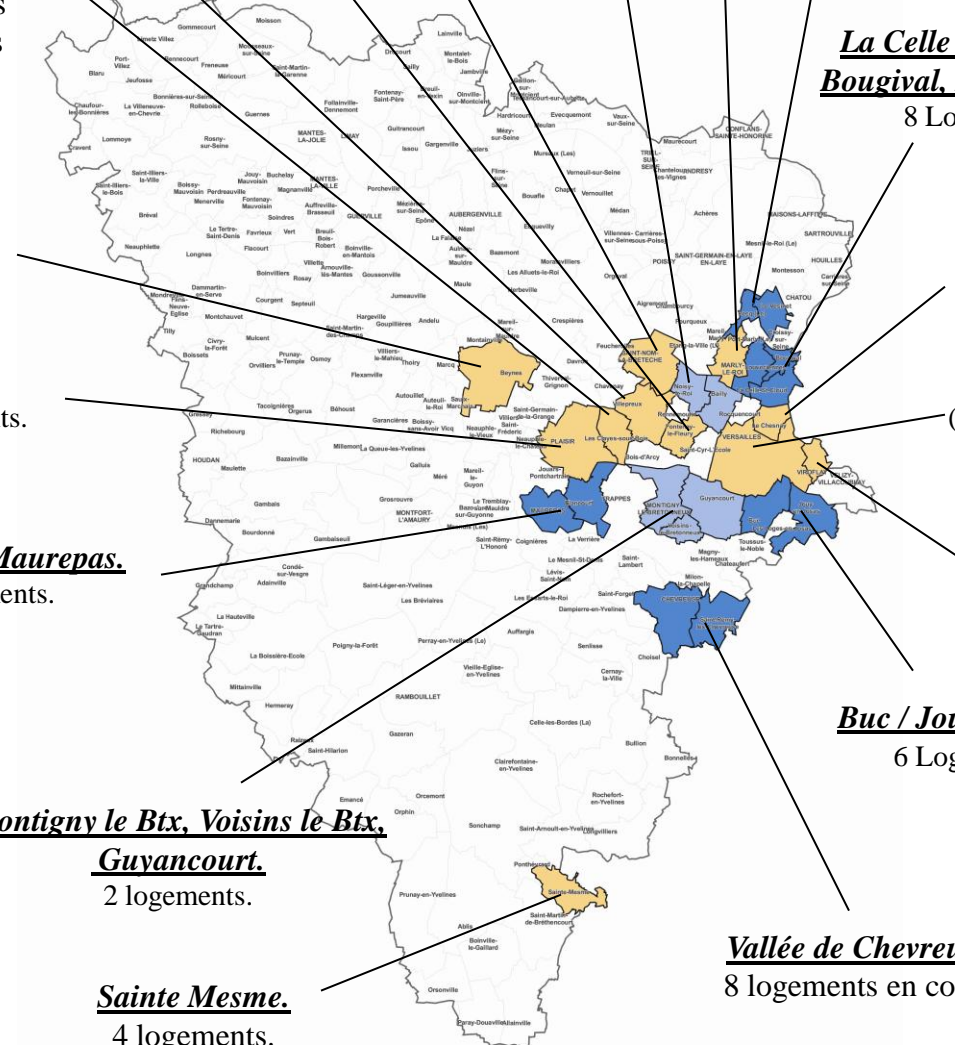

Vallée de Chevreuse.

8 logements en cours.

Solidarités Nouvelles pour le Logement Yvelines

Association reconnue de bienfaisance par la Préfecture des Yvelines et habilitée à recevoir des dons et des legs
25 rue du Maréchal de Lattre de Tassigny – Le Chesnay – (78150)

Tél : 01 39 63 48 72 – Fax : 01 39 43 07 37 – E-mail : snl-78@wanadoo.fr – Site Internet : snl78.fr